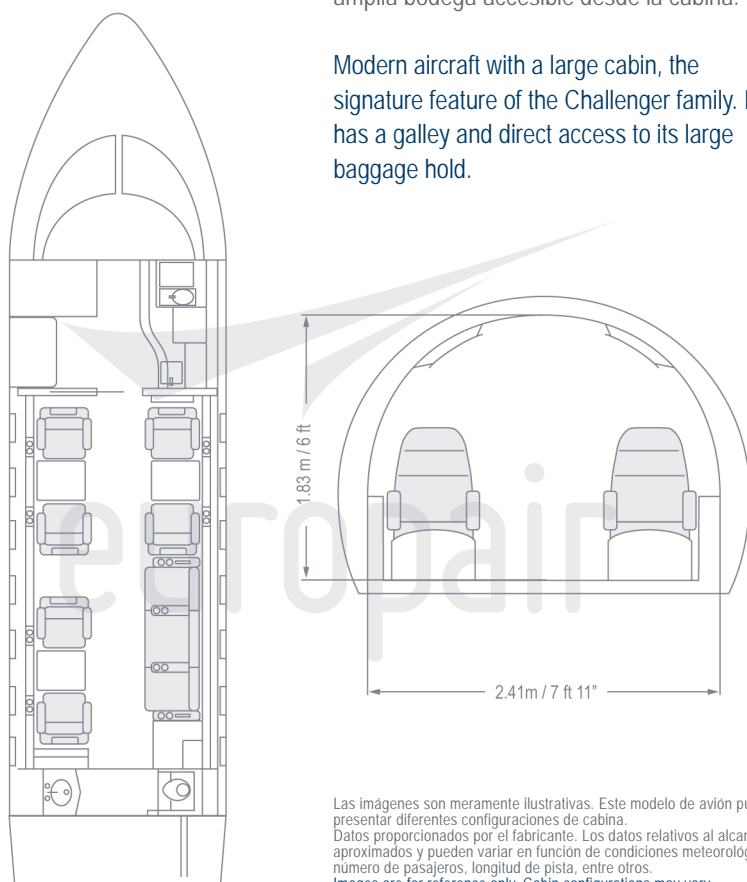

# Bombardier Challenger 605

Photos courtesy of Bombardier Inc.

Moderno avión con la típica cabina ancha de los Challenger. Cuenta con galley y una amplia bodega accesible desde la cabina.

Modern aircraft with a large cabin, the signature feature of the Challenger family. It has a galley and direct access to its large baggage hold.

Las imágenes son meramente ilustrativas. Este modelo de avión puede presentar diferentes configuraciones de cabina. Datos proporcionados por el fabricante. Los datos relativos al alcance son aproximados y pueden variar en función de condiciones meteorológicas, número de pasajeros, longitud de pista, entre otros.  
 Images are for reference only. Cabin configurations may vary. Data provided by the manufacturer. Performance data is approximate and may vary based on factors such as weather conditions, number of passengers and runway length, among others.

## Heavy Jet

Alcance  
Range  
**7408 km**  
**4000 nm**

Pasajeros  
Passengers  
**10 - 12**

Tripulación  
Crew  
**2 + 1**

Especificaciones cabina  
Cabin specifications

Largo  
Length **8.61 m / 28 ft 3"**

Ancho  
Width **2.41 m / 7 ft 11"**

Alto  
Height **1.83 m / 6 ft**

Lavabo  
Lavatory **Completo / Full Lavatory**

Equipaje  
Baggage  
**3.30 m<sup>3</sup> / 117 ft<sup>3</sup>**