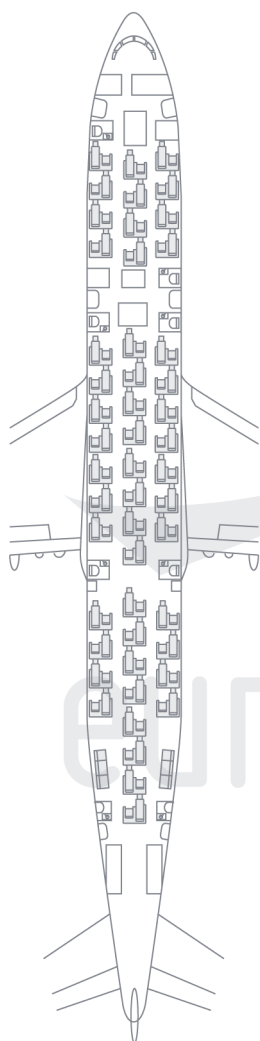

# Airbus A340 - 300 VIP

Versión ejecutiva del avión comercial A340-300. El A340 en configuración VIP es el avión ideal para vuelos de largo radio y grandes grupos, incluso para transportar gran cantidad de carga. Este cuatrimotor cuenta con hasta 100 asientos completamente reclinables y WiFi a bordo.

Corporate version of the commercial airliner A340-300. The A340 VIP is the perfect business jet for long haul charter flights for large groups or for high amounts of cargo. This quad-jet features up to 100 lie-flat seats and inflight Wi-fi.

## VIP Airliner

Alcance  
Range  
**12038 km**  
**6500 nm**

Pasajeros  
Passengers  
**25 - 100**

Tripulación  
Crew  
**2 + 3**

Especificaciones cabina  
Cabin specifications

Largo  
Length **50.35 m / 165 ft 3"**

Ancho  
Width **5.28 m / 17 ft 3"**

Alto  
Height **2.41 m / 7 ft 10"**

Lavabo  
Lavatory **Completo / Full Lavatory**

Equipaje  
Baggage  
**19.70 m<sup>3</sup> / 696 ft<sup>3</sup>**