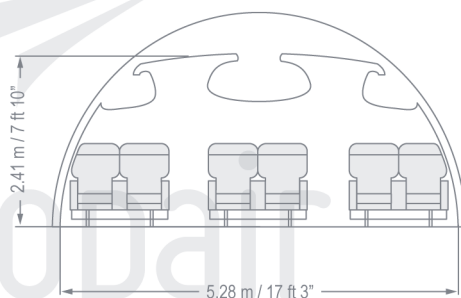

Las imágenes son meramente ilustrativas. Este modelo de avión puede presentar diferentes configuraciones de cabina. Datos proporcionados por el fabricante. Los datos relativos al alcance son aproximados y pueden variar en función de condiciones meteorológicas, número de pasajeros, longitud de pista, entre otros. Images are for reference only. Cabin configurations may vary. Data provided by the manufacturer. Performance data is approximate and may vary based on factors such as weather conditions, number of passengers and runway length, among others.

VIP Airliner

Alcance
Range
12038 km
6500 nm

Pasajeros
Passengers
25 - 100

Tripulación
Crew
2 + 3

Especificaciones cabina
Cabin specifications

Largo
Length **50.35 m / 165 ft 3"**

Ancho
Width **5.28 m / 17 ft 3"**

Alto
Height **2.41 m / 7 ft 10"**

Lavabo
Lavatory **Completo / Full Lavatory**

Equipaje
Baggage
19.70 m³ / 696 ft³