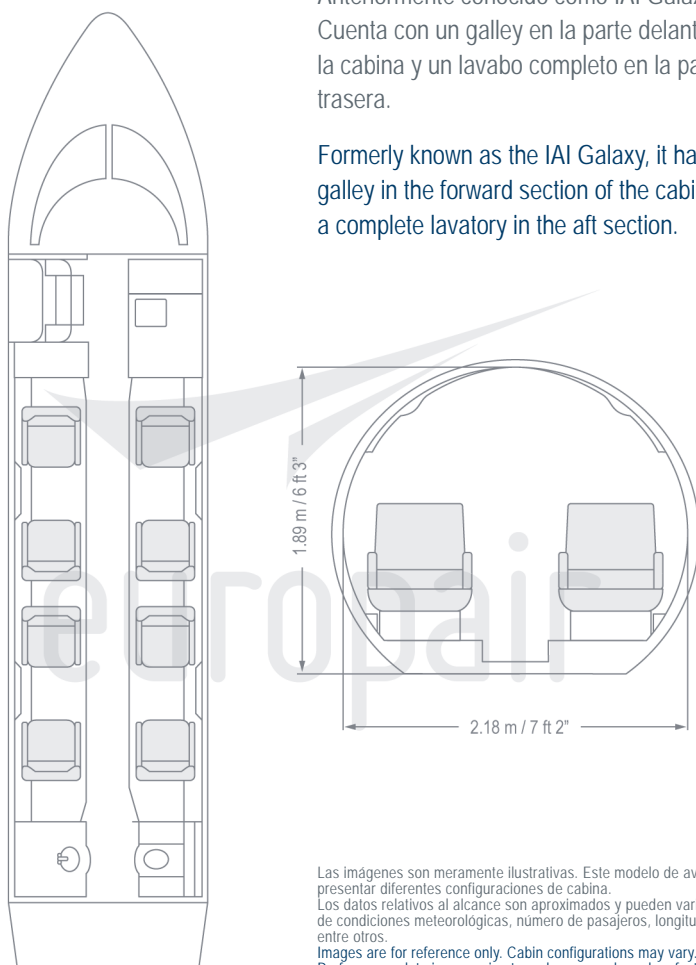

Gulfstream 200

Photos courtesy of ©Gulfstream Aerospace Corporation

Anteriormente conocido como IAI Galaxy. Cuenta con un galley en la parte delantera de la cabina y un lavabo completo en la parte trasera.

Formerly known as the IAI Galaxy, it has a galley in the forward section of the cabin and a complete lavatory in the aft section.

Las imágenes son meramente ilustrativas. Este modelo de avión puede presentar diferentes configuraciones de cabina. Los datos relativos al alcance son aproximados y pueden variar en función de condiciones meteorológicas, número de pasajeros, longitud de pista, entre otros.
Images are for reference only. Cabin configurations may vary. Performance data is approximate and may vary based on factors such as weather conditions, number of passengers and runway length, among others.

Super Midsize Jet

Alcance
Range
5556 km
3000 nm

Pasajeros
Passengers
8 - 10

Tripulación
Crew
2 + 1

Especificaciones cabina
Cabin specifications

Largo
Length **7.44 m / 24 ft 5"**

Ancho
Width **2.18 m / 7 ft 2"**

Alto
Height **1.89 m / 6 ft 3"**

Lavabo
Lavatory **Completo / Full Lavatory**

Equipaje
Baggage
3.54 m³ / 125 ft³