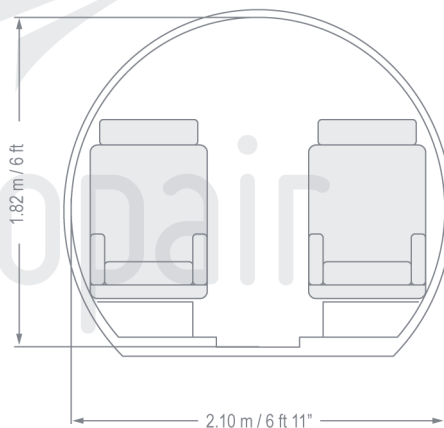

Embraer Legacy 650

Este modelo es una versión alargada del popular Legacy 600 y cuenta con mayor alcance que su predecesor. Su espaciosa cabina, generalmente dividida en tres zonas distintas, ofrece altos niveles de confort a los pasajeros.

This model is a stretched, longer-range version of the popular Legacy 600. Its cabin is normally divided into 3 separate zones and provides high standards of passenger comfort.

Las imágenes son meramente ilustrativas. Este modelo de avión puede presentar diferentes configuraciones de cabina. Datos proporcionados por el fabricante. Los datos relativos al alcance son aproximados y pueden variar en función de condiciones meteorológicas, número de pasajeros, longitud de pista, entre otros.
 Images are for reference only. Cabin configurations may vary. Data provided by the manufacturer. Performance data is approximate and may vary based on factors such as weather conditions, number of passengers and runway length, among others.

Heavy Jet

Alcance
Range
7112 km
3840 nm

Pasajeros
Passengers
13 - 14

Tripulación
Crew
2 + 1

Especificaciones cabina
Cabin specifications

Largo
Length **15.18 m / 49 ft 10"**

Ancho
Width **2.10 m / 6 ft 11"**

Alto
Height **1.82 m / 6 ft**

Lavabo
Lavatory **Completo / Full Lavatory**

Equipaje
Baggage
6.80 m³ / 240 ft³