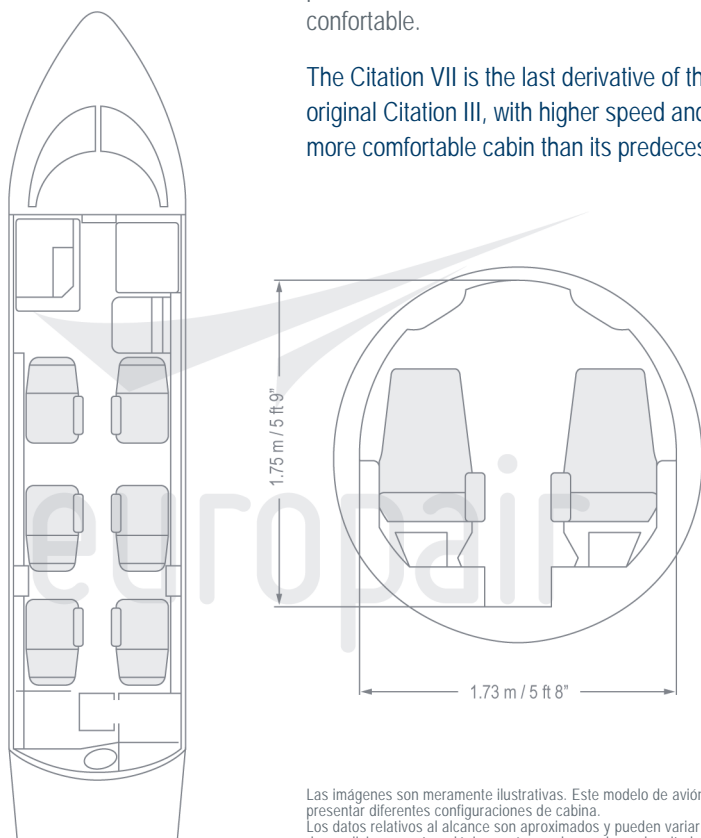

Cessna Citation VII

Photos courtesy of Cessna Aircraft Company

El Citation VII fue el último modelo derivado del original Citation III. Más rápido que sus predecesores, su cabina es también más confortable.

The Citation VII is the last derivative of the original Citation III, with higher speed and a more comfortable cabin than its predecessors.

Las imágenes son meramente ilustrativas. Este modelo de avión puede presentar diferentes configuraciones de cabina. Los datos relativos al alcance son aproximados y pueden variar en función de condiciones meteorológicas, número de pasajeros, longitud de pista, entre otros.
 Images are for reference only. Cabin configurations may vary. Performance data is approximate and may vary based on factors such as weather conditions, number of passengers and runway length, among others.

Midsized Jet

Alcance
Range
3013 km
1627 nm

Pasajeros
Passengers
7 - 8

Tripulación
Crew
2

Especificaciones cabina
Cabin specifications

Largo
Length **5.68 m / 18 ft 7"**

Ancho
Width **1.73 m / 5 ft 8"**

Alto
Height **1.75 m / 5 ft 9"**