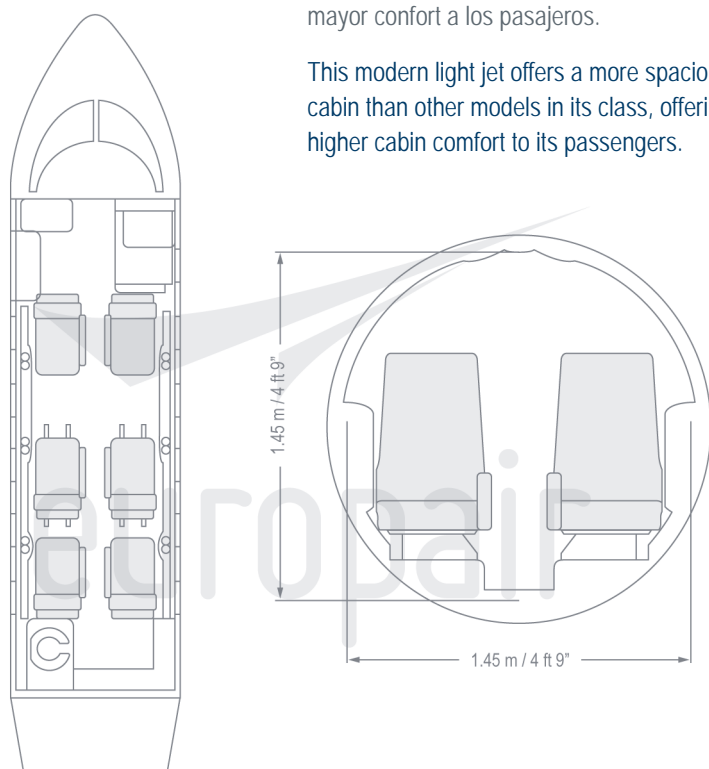

# Cessna Citation Jet 3

Photos courtesy of Cessna Aircraft Company

Moderno avión ejecutivo ligero que cuenta con una cabina más espaciosa comparado con otros modelos de su categoría, proporcionando mayor confort a los pasajeros.

This modern light jet offers a more spacious cabin than other models in its class, offering higher cabin comfort to its passengers.

Las imágenes son meramente ilustrativas. Este modelo de avión puede presentar diferentes configuraciones de cabina. Los datos relativos al alcance son aproximados y pueden variar en función de condiciones meteorológicas, número de pasajeros, longitud de pista, entre otros.  
 Images are for reference only. Cabin configurations may vary. Performance data is approximate and may vary based on factors such as weather conditions, number of passengers and runway length, among others.

## Light Jet

Alcance  
Range  
**2717 km**  
**1467 nm**

Pasajeros  
Passengers  
**6**

Tripulación  
Crew  
**2**

Especificaciones cabina  
Cabin specifications

Largo  
Length 4.88 m / 16 ft

Ancho  
Width 1.45 m / 4 ft 9"

Alto  
Height 1.45 m / 4 ft 9"

Lavabo  
Lavatory Sólo WC / WC only

Equipaje  
Baggage  
**1.8 m<sup>3</sup> / 65 ft<sup>3</sup>**