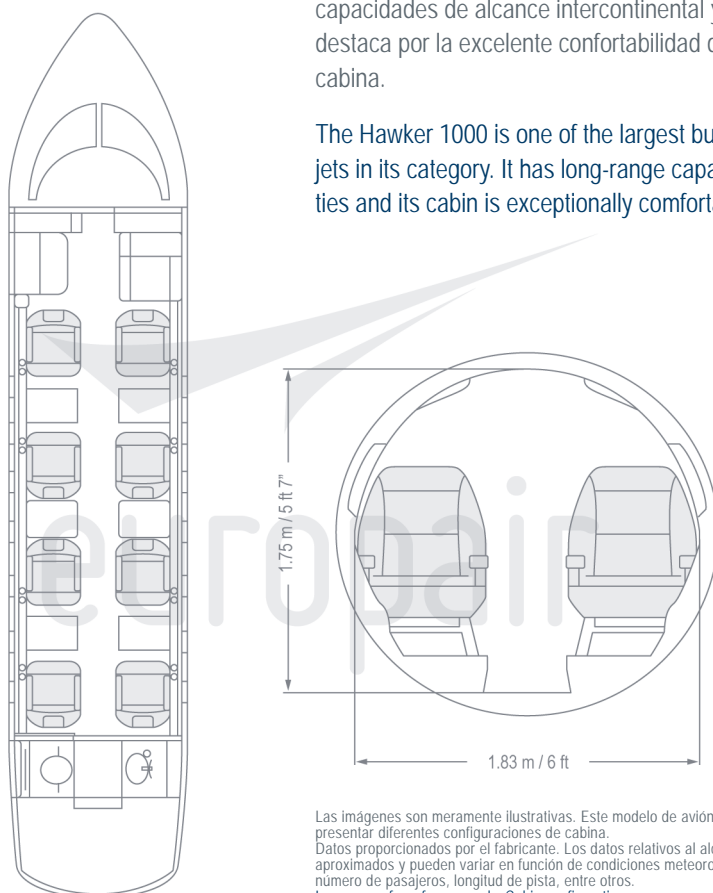

Hawker Beechcraft 1000

El Hawker 1000 es uno de los aviones ejecutivos más amplios de su categoría. Tiene capacidades de alcance intercontinental y destaca por la excelente confortabilidad de su cabina.

The Hawker 1000 is one of the largest business jets in its category. It has long-range capabilities and its cabin is exceptionally comfortable.

Las imágenes son meramente ilustrativas. Este modelo de avión puede presentar diferentes configuraciones de cabina. Datos proporcionados por el fabricante. Los datos relativos al alcance son aproximados y pueden variar en función de condiciones meteorológicas, número de pasajeros, longitud de pista, entre otros.
 Images are for reference only. Cabin configurations may vary. Data provided by the manufacturer. Performance data is approximate and may vary based on factors such as weather conditions, number of passengers and runway length, among others.

Super Midsize Jet

Alcance
Range

5556 km
3000 nm

Pasajeros
Passengers

8

Tripulación
Crew

2 + 1

Especificaciones cabina
Cabin specifications

Largo
Length 7.44 m / 24 ft 4"

Ancho
Width 1.83 m / 6 ft

Alto
Height 1.75 m / 5 ft 7"

Lavabo
Lavatory Completo / Full Lavatory

Equipaje
Baggage

1.84 m³ / 65 ft³