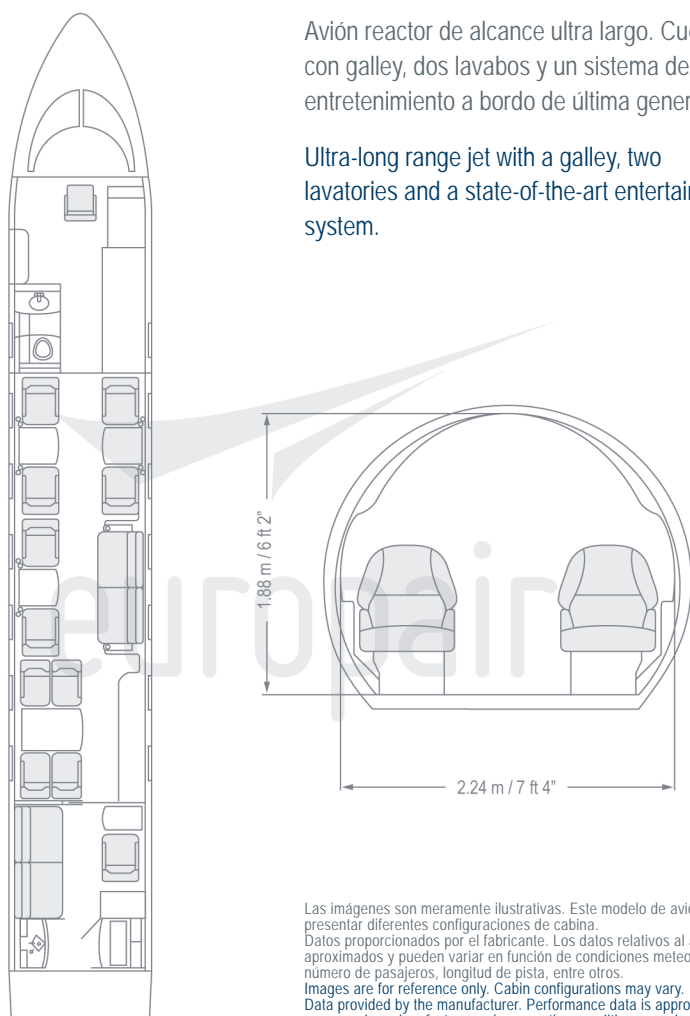

Gulfstream 550

Photos courtesy of ©Gulfstream Aerospace Corporation

Avión reactor de alcance ultra largo. Cuenta con galley, dos lavabos y un sistema de entretenimiento a bordo de última generación.

Ultra-long range jet with a galley, two lavatories and a state-of-the-art entertainment system.

Las imágenes son meramente ilustrativas. Este modelo de avión puede presentar diferentes configuraciones de cabina. Datos proporcionados por el fabricante. Los datos relativos al alcance son aproximados y pueden variar en función de condiciones meteorológicas, número de pasajeros, longitud de pista, entre otros. Images are for reference only. Cabin configurations may vary. Data provided by the manufacturer. Performance data is approximate and may vary based on factors such as weather conditions, number of passengers and runway length, among others.

Ultra Long Range Jet

Alcance
Range
12501 km
6750 nm

Pasajeros
Passengers
14 - 16

Tripulación
Crew
2 + 1 (2)

Especificaciones cabina
Cabin specifications

Largo
Length **13.39 m / 43 ft 11"**
Ancho
Width **2.24 m / 7 ft 4"**
Alto
Height **1.88 m / 6 ft 2"**
Lavabo
Lavatory **Completo / Full Lavatory**

Equipaje
Baggage
6.40 m³ / 226 ft³