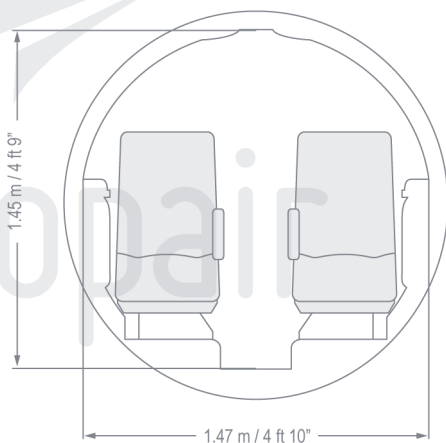

Cessna Citation Jet 4

Photos courtesy of Cessna Aircraft Company

El CJ4 alcanza un nuevo nivel de rendimiento entre los aviones ejecutivos de la familia CJ. De mayor tamaño que sus predecesores, proporciona más velocidad sin incurrir en costes operativos. Su espaciosa y silenciosa cabina ofrece una gran comodidad a los pasajeros.

The CJ4 sets the highest performance standards for the CJ family, with increased speed, range and cabin size over its predecessors and no additional operating costs. Its spacious cabin interior offers great comfort to passengers.

Las imágenes son meramente ilustrativas. Este modelo de avión puede presentar diferentes configuraciones de cabina. Datos proporcionados por el fabricante. Los datos relativos al alcance son aproximados y pueden variar en función de condiciones meteorológicas, número de pasajeros, longitud de pista, entre otros.
Images are for reference only. Cabin configurations may vary. Data provided by the manufacturer. Performance data is approximate and may vary based on factors such as weather conditions, number of passengers and runway length, among others.

Light Jet

Alcance
Range
3148 km
1700 nm

Pasajeros
Passengers
6 - 7

Tripulación
Crew
2

Especificaciones cabina
Cabin specifications

Largo
Length **5.28 m / 17 ft 4"**

Ancho
Width **1.47 m / 4 ft 10"**

Alto
Height **1.45 m / 4 ft 9"**

Lavabo
Lavatory **Sólo WC / WC only**

Equipaje
Baggage
1.9 m³ / 70 ft³