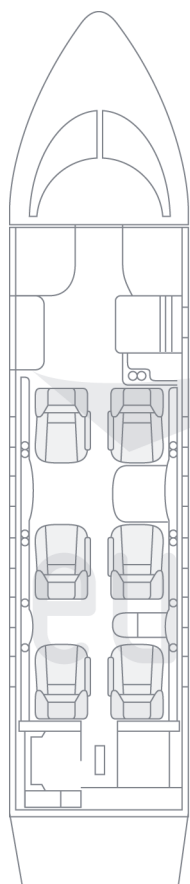

Cessna Citation Jet 4

Photos courtesy of Cessna Aircraft Company

El CJ4 alcanza un nuevo nivel de rendimiento entre los aviones ejecutivos de la familia CJ. De mayor tamaño que sus predecesores, proporciona más velocidad sin incurrir en costes operativos. Su espaciosa y silenciosa cabina ofrece una gran comodidad a los pasajeros.

Las imágenes son meramente ilustrativas. Este modelo de avión puede presentar diferentes configuraciones de cabina. Datos proporcionados por el fabricante. Los datos relativos al alcance son aproximados y pueden variar en función de condiciones meteorológicas, número de pasajeros, longitud de pista, entre otros.
 Images are for reference only. Cabin configurations may vary. Data provided by the manufacturer. Performance data is approximate and may vary based on factors such as weather conditions, number of passengers and runway length, among others.

Light Jet

Alcance
Range
3148 km
1700 nm

Pasajeros
Passengers
6 - 7

Tripulación
Crew
2

Especificaciones cabina
Cabin specifications

Largo
Length **5.28 m / 17 ft 4"**

Ancho
Width **1.47 m / 4 ft 10"**

Alto
Height **1.45 m / 4 ft 9"**

Lavabo
Lavatory **Sólo WC / WC only**

Equipaje
Baggage
1.9 m³ / 70 ft³